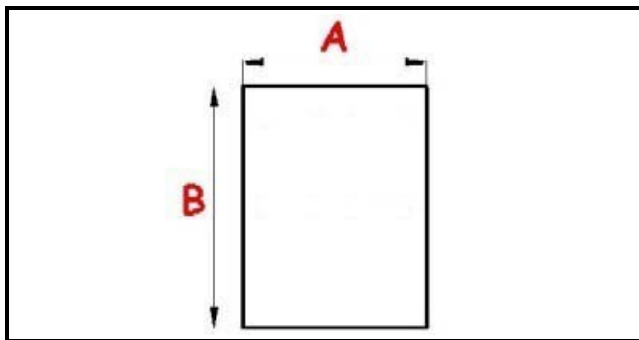

2103731

GUARNIZIONE MAGNETICA A INCASTRO 1330X590mm TECFRIGO XX8

Data: 14-11-2024

Dati tecnici

LATO CORTO mm	A=590 mm
LATO LUNGO mm	B=1330 mm
TIPO PROFILO	XX8