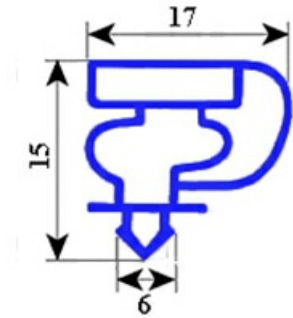

2103731

GUARNIZIONE MAGNETICA A INCASTRO 1330X590mm TECFRIGO XX8

Data: 23-11-2024

Dati tecnici

LATO CORTO mm	A=590 mm
LATO LUNGO mm	B=1330 mm
TIPO PROFILO	XX8