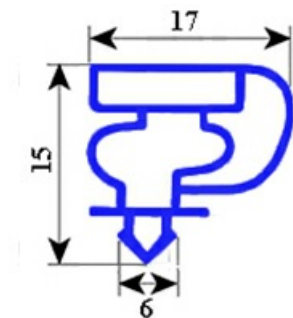

2103731

GUARNIZIONE MAGNETICA A INCASTRO 1330X590mm TECFRIGO XX8

Data: 05-10-2024

Dati tecnici

LATO CORTO mm	A=590 mm
LATO LUNGO mm	B=1330 mm
TIPO PROFILO	XX8