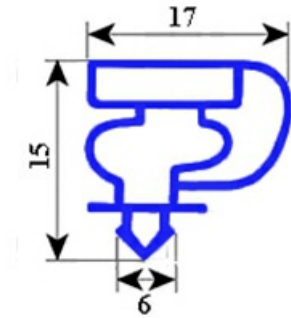

2103731

GUARNIZIONE MAGNETICA A INCASTRO 1330X590mm TECFRIGO XX8

Data: 14-11-2024

Dati tecnici

LATO CORTO mm	A=590 mm
LATO LUNGO mm	B=1330 mm
TIPO PROFILO	XX8