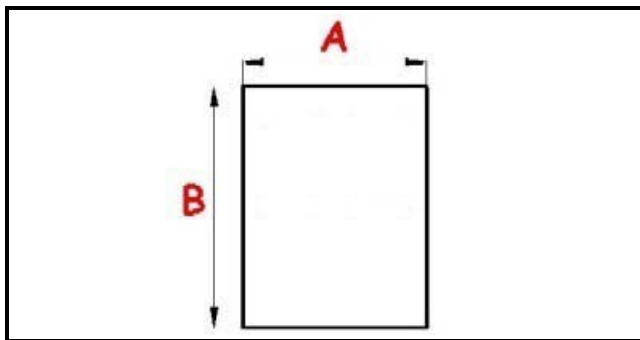

2103731

GUARNIZIONE MAGNETICA A INCASTRO 1330X590mm TECFRIGO XX8

Data: 23-11-2024

Dati tecnici

LATO CORTO mm	A=590 mm
LATO LUNGO mm	B=1330 mm
TIPO PROFILO	XX8