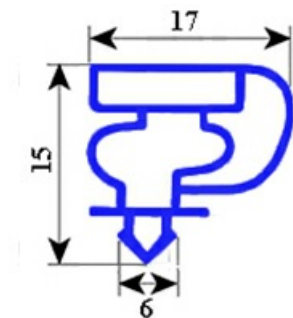

2103731

GUARNIZIONE MAGNETICA A INCASTRO 1330X590mm TECFRIGO XX8

Data: 06-03-2025

Dati tecnici

LATO CORTO mm	A=590 mm
LATO LUNGO mm	B=1330 mm
TIPO PROFILO	XX8