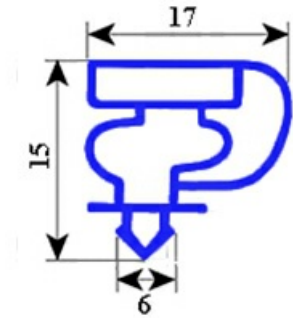

# GUARNIZIONE MAGNETICA A INCASTRO 1330X590mm TECFRIGO XX8

Data: 23-01-2025

## Dati tecnici

LATO CORTO mm	A=590 mm
LATO LUNGO mm	B=1330 mm
TIPO PROFILO	XX8