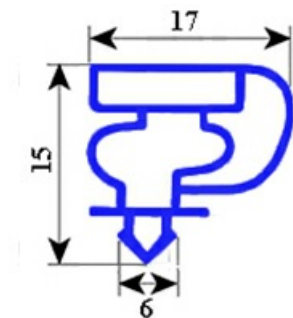

2103731

GUARNIZIONE MAGNETICA A INCASTRO 1330X590mm TECFRIGO XX8

Data: 23-12-2024

Dati tecnici

LATO CORTO mm	A=590 mm
LATO LUNGO mm	B=1330 mm
TIPO PROFILO	XX8