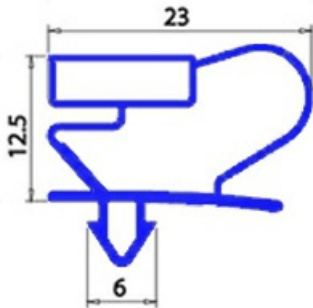

2103732

**GUARNIZIONE MAGNETICA A INCASTRO 387X151MM QQ2**

Data: 23-02-2025

ORIGINAL  
**OSP**  
SPARE PARTS**Dati tecnici**

LATO CORTO mm	A=151 mm
LATO LUNGO mm	B=387 mm
TIPO PROFILO	QQ2

**Codici produttore**