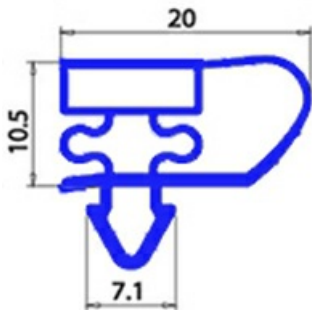

2103735

**GUARNIZIONE PORTA FRIGO 1665X585MM YY22**

Data: 23-12-2024

ORIGINAL  
**OSP**  
SPARE PARTS**Dati tecnici**

LATO CORTO mm	A=585 mm
LATO LUNGO mm	B=1665 mm
TIPO PROFILO	YY22

**Codici produttore**

FORCAR S.R.L.