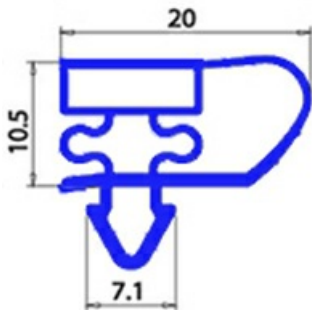

2103735

**GUARNIZIONE PORTA FRIGO 1665X585MM YY22**

Data: 15-11-2024

ORIGINAL  
**OSP**  
SPARE PARTS**Dati tecnici**

LATO CORTO mm	A=585 mm
LATO LUNGO mm	B=1665 mm
TIPO PROFILO	YY22

**Codici produttore**

FORCAR S.R.L.