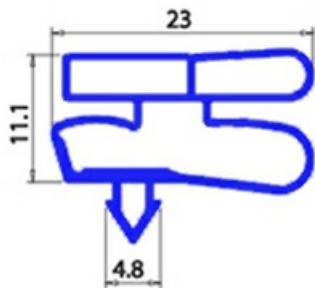

2103736

**GUARNIZIONE 1550X730 AB 500 (COD.0313200 IARP) XX3**

Data: 23-12-2024

**Dati tecnici**

LATO CORTO mm	A=730 mm
LATO LUNGO mm	B=1550 mm
TIPO PROFILO	XX3