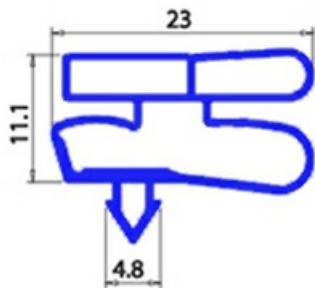

2103736

GUARNIZIONE 1550X730 AB 500 (COD.0313200 IARP) XX3

Data: 06-03-2025

**Dati tecnici**

LATO CORTO mm	A=730 mm
LATO LUNGO mm	B=1550 mm
TIPO PROFILO	XX3