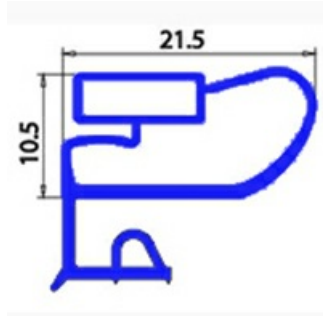

2103739

GUARNIZIONE MAGNETICA MEZZO BORDO 630x420 mm XX4

Data: 14-11-2024

ORIGINAL
OSP
SPARE PARTS**Dati tecnici**

LATO CORTO mm	A=420 mm
LATO LUNGO mm	B=630 mm
TIPO PROFILO	XX4