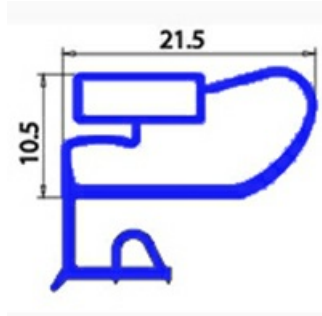

2103739

GUARNIZIONE MAGNETICA MEZZO BORDO 630x420 mm XX4

Data: 23-11-2024

ORIGINAL
OSP
SPARE PARTS**Dati tecnici**

LATO CORTO mm	A=420 mm
LATO LUNGO mm	B=630 mm
TIPO PROFILO	XX4