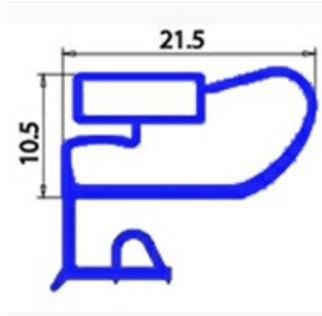

2103739

**GUARNIZIONE MAGNETICA MEZZO BORDO 630x420 mm XX4**

Data: 24-12-2024

ORIGINAL  
**OSP**  
SPARE PARTS**Dati tecnici**

LATO CORTO mm	A=420 mm
LATO LUNGO mm	B=630 mm
TIPO PROFILO	XX4