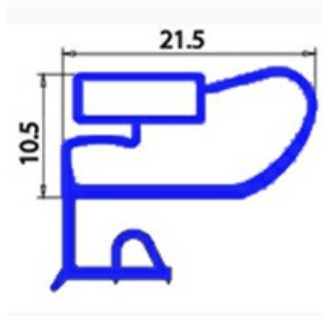

2103739

GUARNIZIONE MAGNETICA MEZZO BORDO 630x420 mm XX4

Data: 06-03-2025

ORIGINAL
OSP
SPARE PARTS**Dati tecnici**

LATO CORTO mm	A=420 mm
LATO LUNGO mm	B=630 mm
TIPO PROFILO	XX4