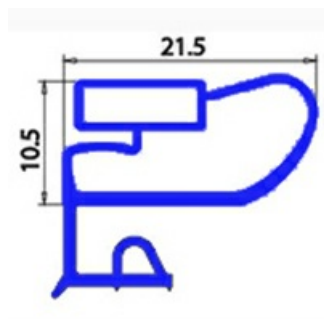

2103739

GUARNIZIONE MAGNETICA MEZZO BORDO 630x420 mm XX4

Data: 05-10-2024

ORIGINAL
OSP
SPARE PARTS**Dati tecnici**

LATO CORTO mm	A=420 mm
LATO LUNGO mm	B=630 mm
TIPO PROFILO	XX4