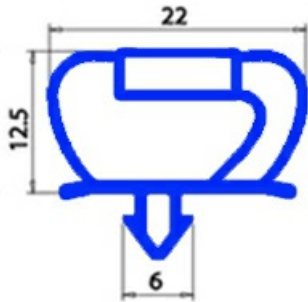

# GUARNIZIONE MAGNETICA A INCASTRO PER CELLA MISA 750X1910MM QQ7

Data: 23-01-2025

ORIGINAL  
**OSP**  
SPARE PARTS

## Dati tecnici

LATO CORTO mm	A=750 mm
LATO LUNGO mm	B=1910 mm
TIPO PROFILO	QQ7