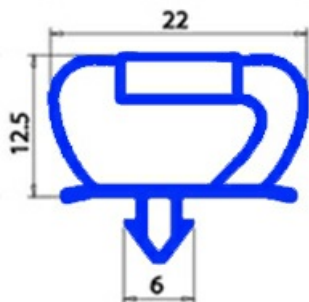

# GUARNIZIONE MAGNETICA A INCASTRO PER CELLA MISA 750X1910MM QQ7

Data: 15-11-2024

ORIGINAL  
**OSP**  
SPARE PARTS

## Dati tecnici

LATO CORTO mm	A=750 mm
LATO LUNGO mm	B=1910 mm
TIPO PROFILO	QQ7