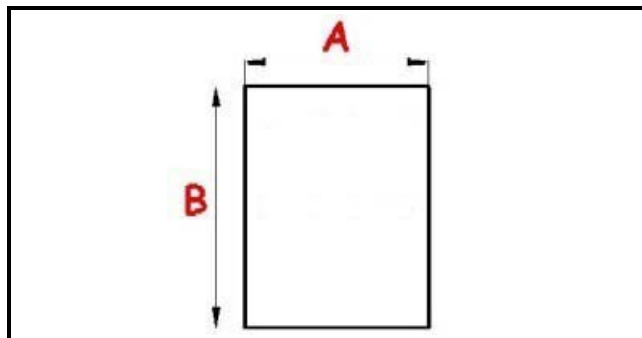

# GUARNIZIONE MAGNETICA A INCASTRO PER CELLA MISA 750X1910MM QQ7

Data: 15-11-2024

ORIGINAL  
**OSP**  
SPARE PARTS

## Dati tecnici

LATO CORTO mm	A=750 mm
LATO LUNGO mm	B=1910 mm
TIPO PROFILO	QQ7