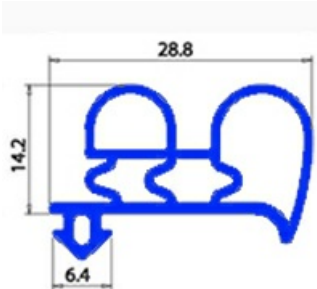

2103744

**GUARNIZIONE A INCASTRO 945X1935MM YY3**

Data: 15-11-2024

**Dati tecnici**

LATO CORTO mm	A=945 mm
LATO LUNGO mm	B=1935 mm
TIPO PROFILO	YY3