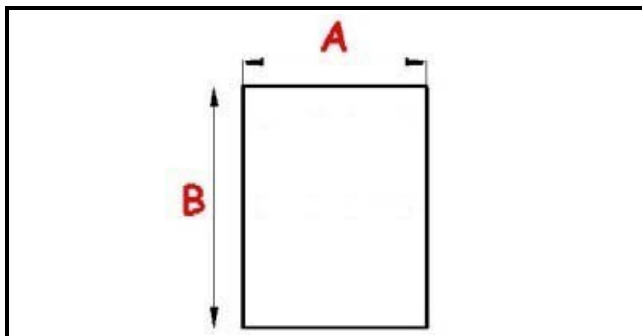

### Dati tecnici

LATO CORTO mm	A=945 mm
LATO LUNGO mm	B=1935 mm
TIPO PROFILO	YY3