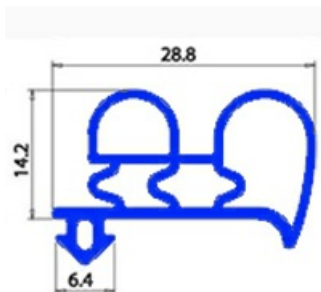

2103744

GUARNIZIONE A INCASTRO 945X1935MM YY3

Data: 05-10-2024