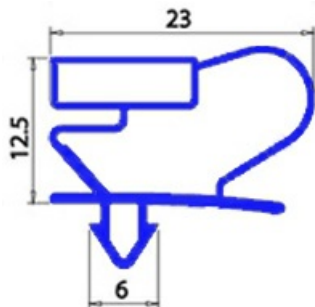

2103746

GUARNIZIONE MAGNETICA AD INCASTRO 1017X958 QQ2

Data: 23-01-2025

ORIGINAL
OSP
SPARE PARTS**Dati tecnici**

LATO CORTO mm	A=958 mm
LATO LUNGO mm	B=1017 mm
TIPO PROFILO	QQ2

Codici produttore

ANGELO PO GRANDI CUCINE SPA