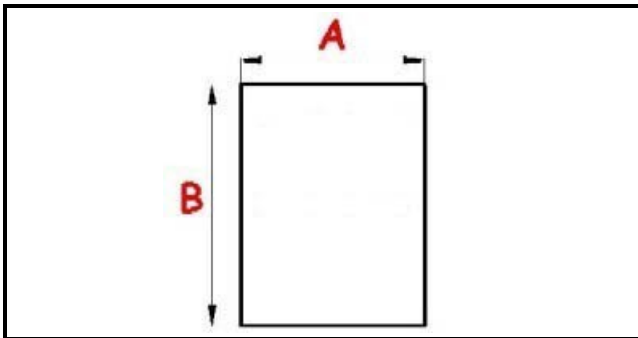

2103751

GUARNIZIONE [R] PORTA INTERA AR EN 680X1540 INT 700X1570MM EST QQ7

Data: 05-10-2024

ORIGINAL
OSP
SPARE PARTS

Dati tecnici

LATO CORTO mm	A=700 mm
LATO LUNGO mm	B=1570 mm
TIPO PROFILO	QQ7