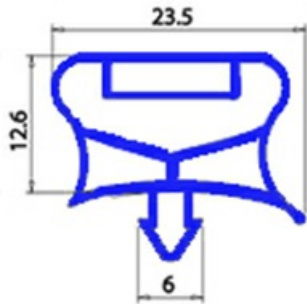

2103751

GUARNIZIONE [R] PORTA INTERA AR EN 680X1540 INT 700X1570MM EST QQ7

Data: 05-10-2024

ORIGINAL
OSP
SPARE PARTS

Dati tecnici

LATO CORTO mm	A=700 mm
LATO LUNGO mm	B=1570 mm
TIPO PROFILO	QQ7