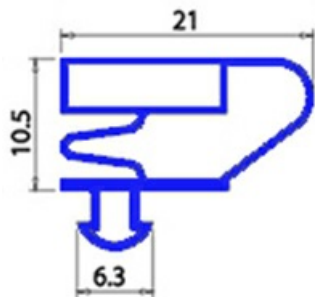

2103753

**GUARNIZIONE MAGNETICA A INCASTRO 310X470MM QQ4 O.D.**

Data: 23-12-2024

**Dati tecnici**

LATO CORTO mm	A=310 mm
LATO LUNGO mm	B=470 mm
TIPO PROFILO	QQ4