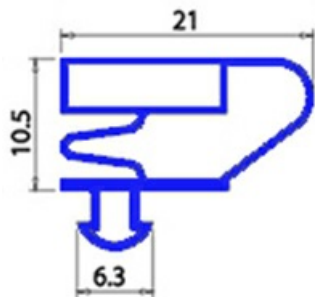

2103753

GUARNIZIONE MAGNETICA A INCASTRO 310X470MM QQ4 O.D.

Data: 05-10-2024

**Dati tecnici**

LATO CORTO mm	A=310 mm
LATO LUNGO mm	B=470 mm
TIPO PROFILO	QQ4