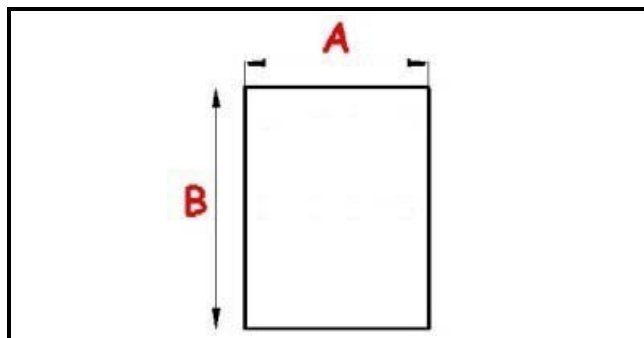

2103755

GUARNIZIONE MAGNETICA AD INCASTRO PORTA T5 (IZ.0037) (< 2001) 750x390 (QQ1)

Data: 20-04-2025

ORIGINAL
OSP
SPARE PARTS

Dati tecnici

LATO CORTO mm	A=390 mm
LATO LUNGO mm	B=750 mm
TIPO PROFILO	QQ1

Codici produttore