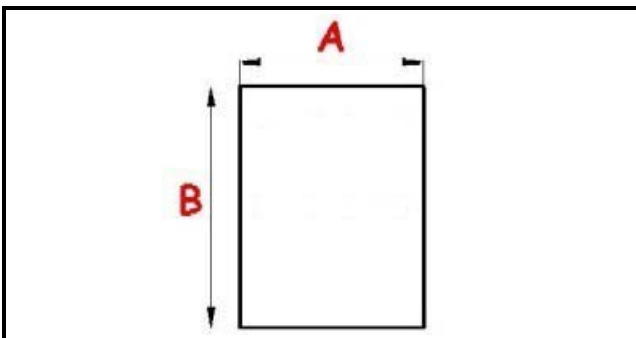

## Dati tecnici

LATO CORTO mm	A=390 mm
LATO LUNGO mm	B=750 mm
TIPO PROFILO	QQ1