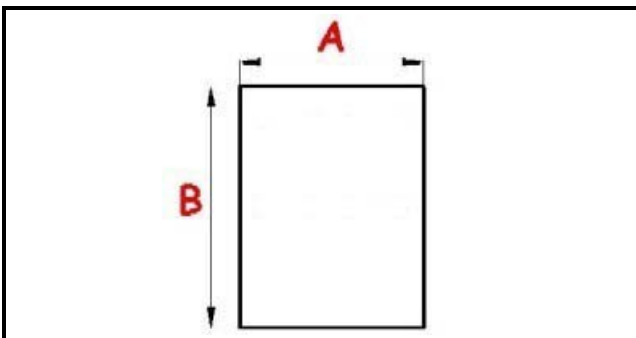

2103755

GUARNIZIONE MAGNETICA AD INCASTRO PORTA T5 (IZ.0037) (< 2001) 750x390 (QQ1)

Data: 06-03-2025

ORIGINAL
OSP
SPARE PARTS

Dati tecnici

LATO CORTO mm	A=390 mm
LATO LUNGO mm	B=750 mm
TIPO PROFILO	QQ1

Codici produttore