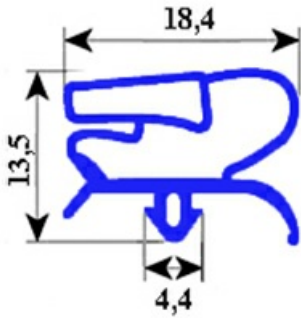

2103759

GUARNIZIONE MAGNETICA A INCASTRO SU MISURA 395X600MM O.D. PROFILO SPECIALE YY8

Data: 05-10-2024

Dati tecnici

LATO CORTO mm	A=395 mm
LATO LUNGO mm	B=600 mm
TIPO PROFILO	YY8