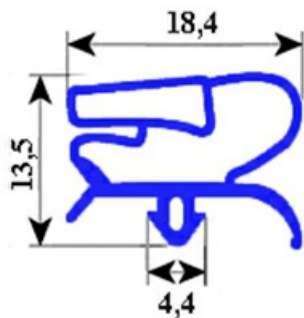

2103759

GUARNIZIONE MAGNETICA A INCASTRO SU MISURA 395X600MM O.D. PROFILO SPECIALE YY8

Data: 23-01-2025

Dati tecnici

LATO CORTO mm	A=395 mm
LATO LUNGO mm	B=600 mm
TIPO PROFILO	YY8