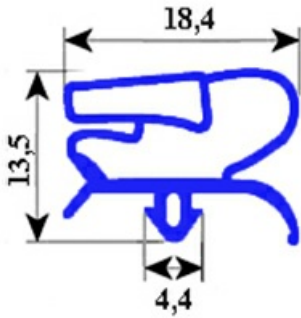

2103759

GUARNIZIONE MAGNETICA A INCASTRO SU MISURA 395X600MM O.D. PROFILO SPECIALE YY8

Data: 15-11-2024

Dati tecnici

LATO CORTO mm	A=395 mm
LATO LUNGO mm	B=600 mm
TIPO PROFILO	YY8