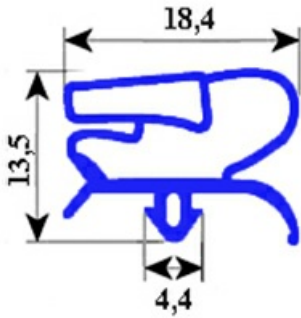

2103759

GUARNIZIONE MAGNETICA A INCASTRO SU MISURA 395X600MM O.D. PROFILO SPECIALE YY8

Data: 23-12-2024

Dati tecnici

LATO CORTO mm	A=395 mm
LATO LUNGO mm	B=600 mm
TIPO PROFILO	YY8