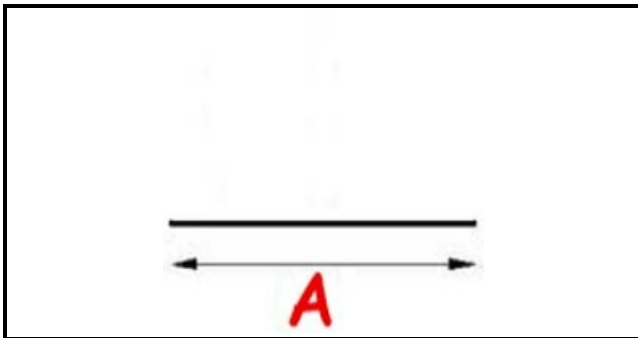

2103761

GUARNIZIONE MAGNETICA AD INCASTRO BARRA 2,5MT YY31

Data: 23-01-2025

Dati tecnici

LATO LUNGO mm	A=2500 mm
TIPO PROFILO	YY31