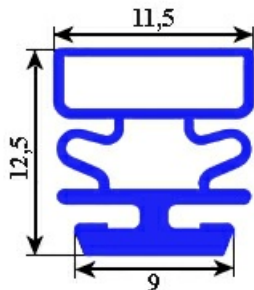

2103761

GUARNIZIONE MAGNETICA AD INCASTRO BARRA 2,5MT YY31

Data: 15-11-2024

Dati tecnici

LATO LUNGO mm	A=2500 mm
TIPO PROFILO	YY31