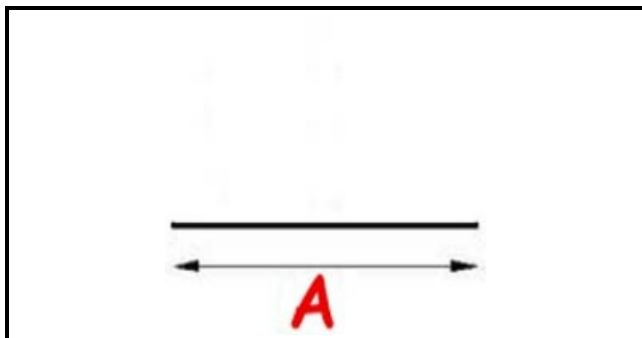

2103761

GUARNIZIONE MAGNETICA AD INCASTRO BARRA 2,5MT YY31

Data: 15-11-2024

Dati tecnici

LATO LUNGO mm	A=2500 mm
TIPO PROFILO	YY31