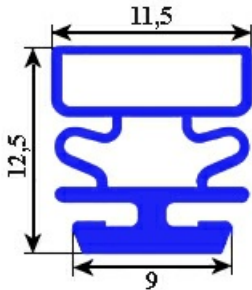

2103761

GUARNIZIONE MAGNETICA AD INCASTRO BARRA 2,5MT YY31

Data: 23-01-2025

Dati tecnici

LATO LUNGO mm	A=2500 mm
TIPO PROFILO	YY31