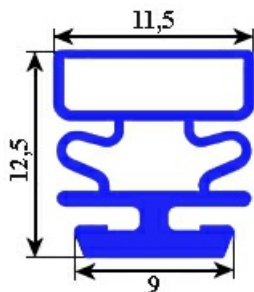

## GUARNIZIONE MAGNETICA AD INCASTRO BARRA 2,5MT YY31

Data: 23-12-2024

### Dati tecnici

LATO LUNGO mm	A=2500 mm
TIPO PROFILO	YY31