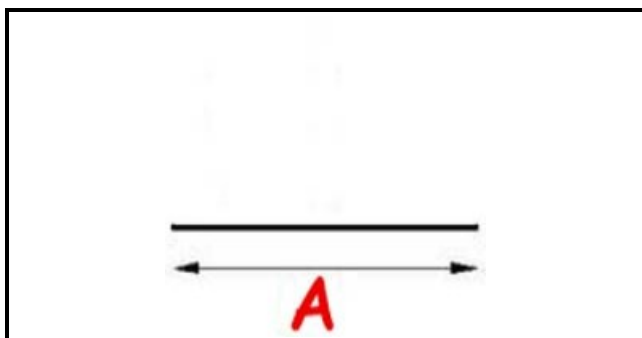

### Dati tecnici

LATO LUNGO mm	A=2500 mm
TIPO PROFILO	YY31