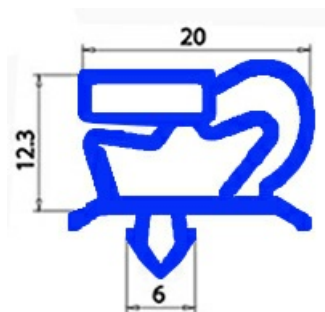

2103762

**GUARNIZIONE MAGNETICA AD INCASTRO 730X1848 MM O.D. QQ1**

Data: 23-01-2025

**Dati tecnici**

LATO CORTO mm	A=730 mm
LATO LUNGO mm	B=1848 mm
TIPO PROFILO	QQ1