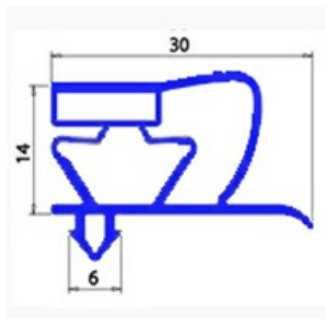

2103767

GUARNIZIONE MAGNETICA A INCASTRO BARRE 2500MT YY26

Data: 06-03-2025

Dati tecnici

LATO LUNGO mm	A=2500 mm
TIPO PROFILO	YY26