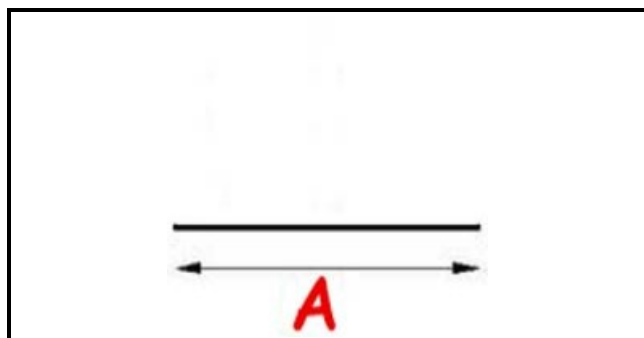

2103767

GUARNIZIONE MAGNETICA A INCASTRO BARRE 2500MT YY26

Data: 06-03-2025

Dati tecnici

LATO LUNGO mm	A=2500 mm
TIPO PROFILO	YY26