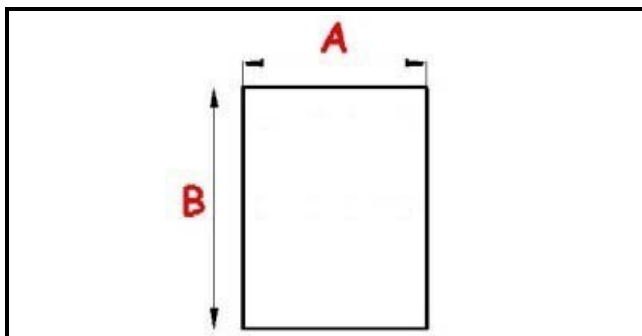

2103768

GUARNIZIONE PORTA ABBATTITORE IRINOX EF15.1 440X685MM QQ7

Data: 07-04-2025

ORIGINAL
OSP
SPARE PARTS

Dati tecnici

LATO CORTO mm	A=440 mm
LATO LUNGO mm	B=685 mm
TIPO PROFILO	QQ7

Codici produttore

IRINOX SPA
TECNODOM SPA