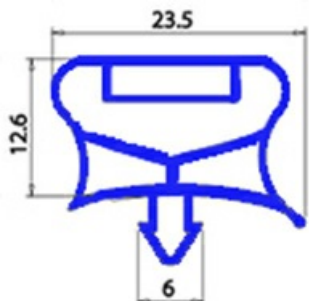

2103768

GUARNIZIONE PORTA ABBATTITORE IRINOX EF15.1 440X685MM QQ7

Data: 07-04-2025

ORIGINAL
OSP
SPARE PARTS

Dati tecnici

LATO CORTO mm	A=440 mm
LATO LUNGO mm	B=685 mm
TIPO PROFILO	QQ7

Codici produttore

IRINOX SPA
TECNODOM SPA