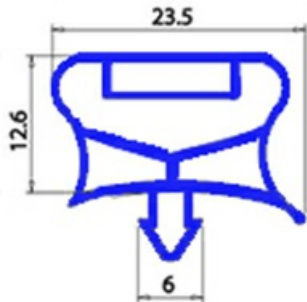

2103768

GUARNIZIONE PORTA ABBATTITORE IRINOX EF15.1 440X685MM QQ7

Data: 05-10-2024

ORIGINAL
OSP
SPARE PARTS

Dati tecnici

| | |
|---------------|----------|
| LATO CORTO mm | A=440 mm |
| LATO LUNGO mm | B=685 mm |
| TIPO PROFILO | QQ7 |