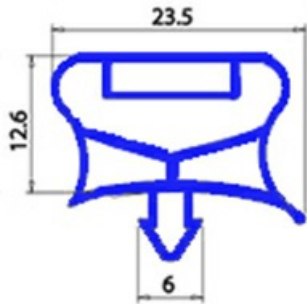

2103768

GUARNIZIONE PORTA ABBATTITORE IRINOX EF15.1 440X685MM QQ7

Data: 27-02-2025

ORIGINAL
OSP
SPARE PARTS

Dati tecnici

LATO CORTO mm	A=440 mm
LATO LUNGO mm	B=685 mm
TIPO PROFILO	QQ7

Codici produttore

IRINOX SPA