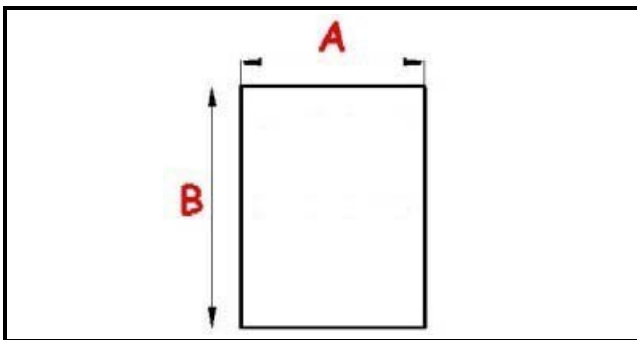

2103768

GUARNIZIONE PORTA ABBATTITORE IRINOX EF15.1 440X685MM QQ7

Data: 27-02-2025

ORIGINAL
OSP
SPARE PARTS

Dati tecnici

LATO CORTO mm	A=440 mm
LATO LUNGO mm	B=685 mm
TIPO PROFILO	QQ7

Codici produttore

IRINOX SPA