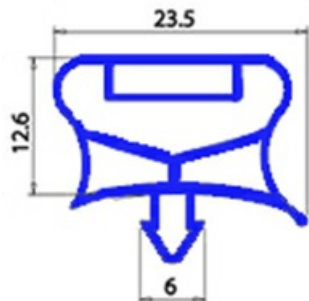

2103772

**GUARNIZIONE MAGNETICA A INCASTRO 370X620MM O.D. QQ7**

Data: 05-10-2024

**Dati tecnici**

LATO CORTO mm	A=370 mm
LATO LUNGO mm	B=620 mm
TIPO PROFILO	QQ8