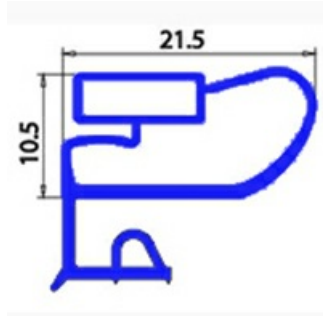

2103779

GUARNIZIONE MAGNETICA LIEBHERR 725X1780MM XX4

Data: 05-10-2024

ORIGINAL
OSP
SPARE PARTS**Dati tecnici**

LATO CORTO mm	A=725 mm
LATO LUNGO mm	B=1780 mm
TIPO PROFILO	XX4