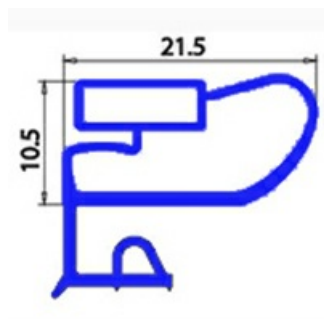

2103779

**GUARNIZIONE MAGNETICA LIEBHERR 725X1780MM XX4**

Data: 06-03-2025

ORIGINAL  
**OSP**  
SPARE PARTS**Dati tecnici**

LATO CORTO mm	A=725 mm
LATO LUNGO mm	B=1780 mm
TIPO PROFILO	XX4