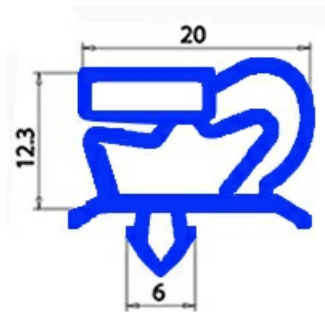

## GUARNIZIONE AD INCASTRO 510x435 mm QQ1

Data: 06-04-2025

ORIGINAL  
**OSP**  
SPARE PARTS

### Dati tecnici

LATO CORTO mm	A=435 mm
LATO LUNGO mm	B=510 mm
TIPO PROFILO	QQ1