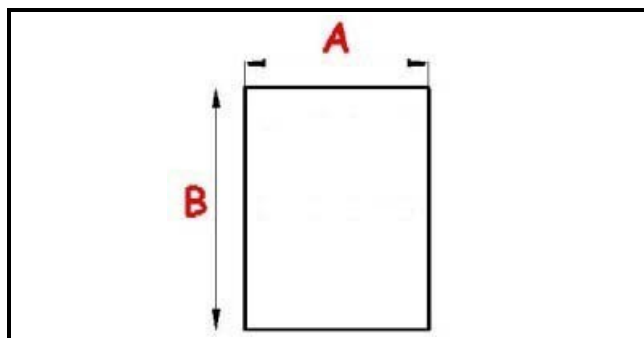

### Dati tecnici

LATO CORTO mm	A=435 mm
LATO LUNGO mm	B=510 mm
TIPO PROFILO	QQ1