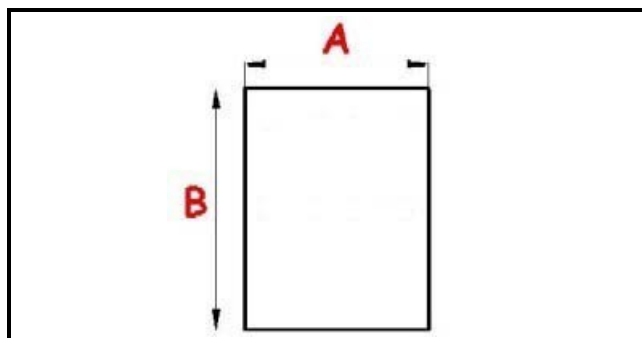

2103781

**GUARNIZIONE MAGNETICA A INCASTRO 190X430MM QQ8**

Data: 23-01-2025

**Dati tecnici**

LATO CORTO mm	A=190 mm
LATO LUNGO mm	B=430 mm
TIPO PROFILO	QQ8