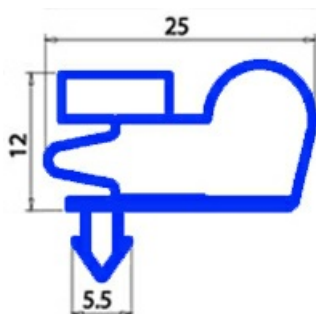

2103781

**GUARNIZIONE MAGNETICA A INCASTRO 190X430MM QQ8**

Data: 23-01-2025

**Dati tecnici**

LATO CORTO mm	A=190 mm
LATO LUNGO mm	B=430 mm
TIPO PROFILO	QQ8