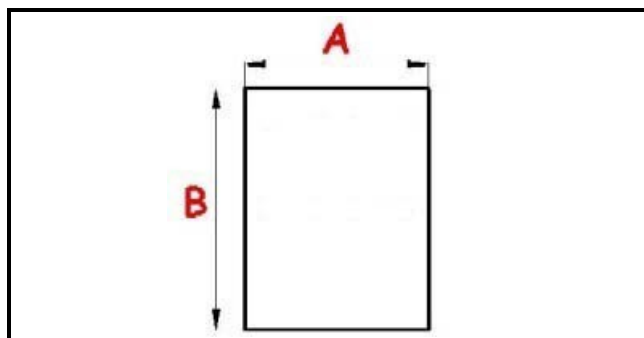

2103783

GUARNIZIONE MAGNETICA A INCASTRO 780X605MM QQ1

Data: 23-01-2025

Dati tecnici

LATO CORTO mm	A=605 mm
LATO LUNGO mm	B=780 mm
TIPO PROFILO	QQ1