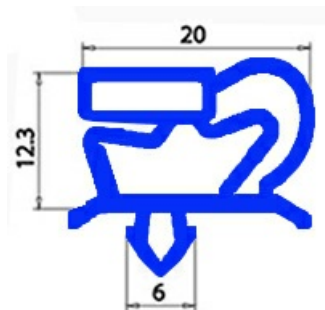

2103783

GUARNIZIONE MAGNETICA A INCASTRO 780X605MM QQ1

Data: 23-01-2025

Dati tecnici

LATO CORTO mm	A=605 mm
LATO LUNGO mm	B=780 mm
TIPO PROFILO	QQ1