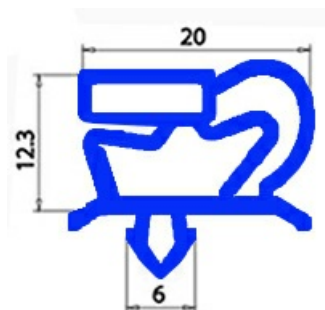

2103787

**GUARNIZIONE MAGNETICA A INCASTRO 340X407MM O.D. QQ1**

Data: 05-10-2024

**Dati tecnici**

LATO CORTO mm	A=340 mm
LATO LUNGO mm	B=407 mm
TIPO PROFILO	QQ1