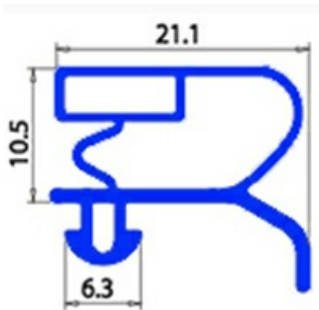

2103790

GUARNIZIONE MAGNETICA A INCASTRO 270X480MM O.D. XX1

Data: 23-12-2024

ORIGINAL
OSP
SPARE PARTS**Dati tecnici**

LATO CORTO mm	A=270 mm
LATO LUNGO mm	B=480 mm
TIPO PROFILO	XX1