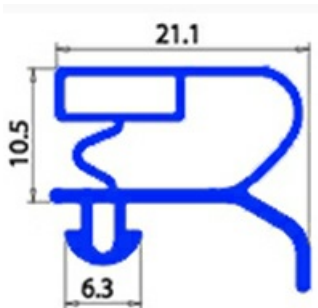

2103790

GUARNIZIONE MAGNETICA A INCASTRO 270X480MM O.D. XX1

Data: 06-03-2025

ORIGINAL
OSP
SPARE PARTS**Dati tecnici**

LATO CORTO mm	A=270 mm
LATO LUNGO mm	B=480 mm
TIPO PROFILO	XX1