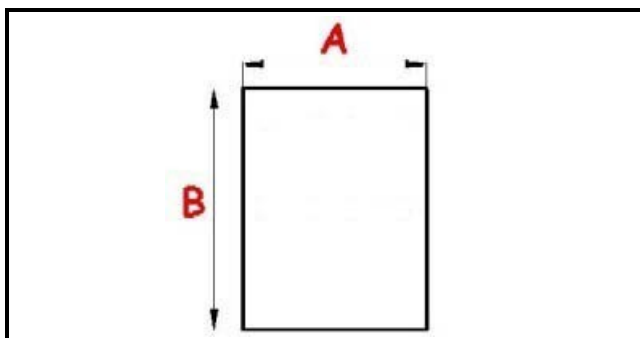

2103790

**GUARNIZIONE MAGNETICA A INCASTRO 270X480MM O.D. XX1**

Data: 23-01-2025

ORIGINAL  
**OSP**  
SPARE PARTS**Dati tecnici**

LATO CORTO mm	A=270 mm
LATO LUNGO mm	B=480 mm
TIPO PROFILO	XX1