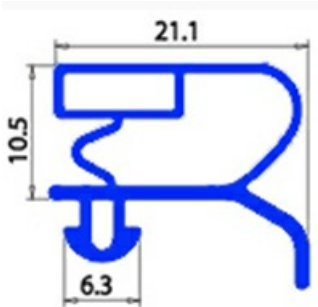

2103790

GUARNIZIONE MAGNETICA A INCASTRO 270X480MM O.D. XX1

Data: 15-11-2024

ORIGINAL
OSP
SPARE PARTS**Dati tecnici**

LATO CORTO mm	A=270 mm
LATO LUNGO mm	B=480 mm
TIPO PROFILO	XX1