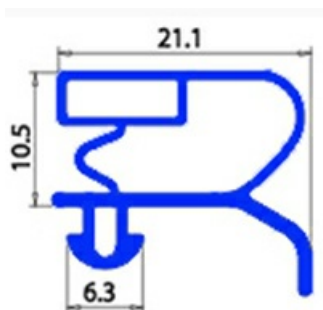

2103790

**GUARNIZIONE MAGNETICA A INCASTRO 270X480MM O.D. XX1**

Data: 23-01-2025

ORIGINAL  
**OSP**  
SPARE PARTS**Dati tecnici**

LATO CORTO mm	A=270 mm
LATO LUNGO mm	B=480 mm
TIPO PROFILO	XX1