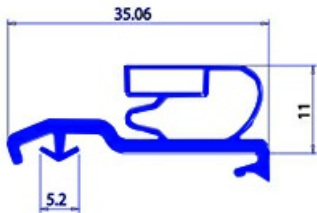

2103792

GUARNIZIONE MAGNETICA A INCASTRO L=2500MM QQ13

Data: 18-04-2025

ORIGINAL
OSP
SPARE PARTS

Dati tecnici

| | |
|---------------|-----------|
| LATO LUNGO mm | A=2500 mm |
| TIPO PROFILO | QQ13 |