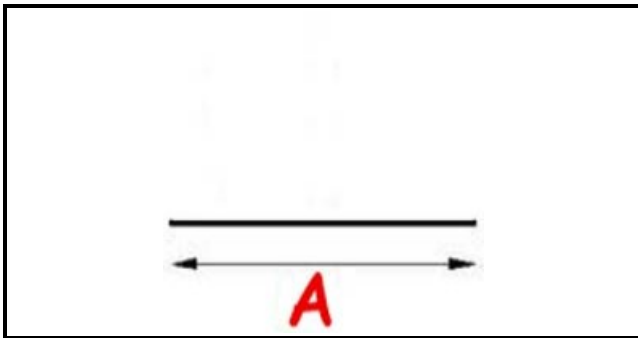

2103792

GUARNIZIONE MAGNETICA A INCASTRO L=2500MM QQ13

Data: 18-04-2025

ORIGINAL
OSP
SPARE PARTS

Dati tecnici

| | |
|---------------|-----------|
| LATO LUNGO mm | A=2500 mm |
| TIPO PROFILO | QQ13 |