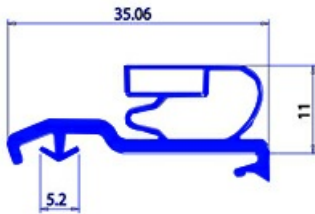

2103792

GUARNIZIONE MAGNETICA A INCASTRO L=2500MM QQ13

Data: 23-12-2024

ORIGINAL
OSP
SPARE PARTS**Dati tecnici**

LATO LUNGO mm	A=2500 mm
TIPO PROFILO	QQ13