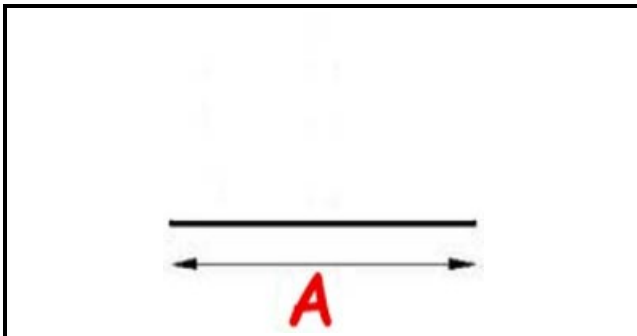

2103792

GUARNIZIONE MAGNETICA A INCASTRO L=2500MM QQ13

Data: 06-03-2025

ORIGINAL
OSP
SPARE PARTS**Dati tecnici**

LATO LUNGO mm	A=2500 mm
TIPO PROFILO	QQ13