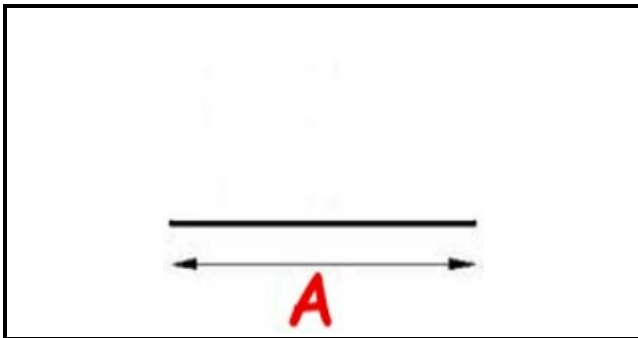

2103792

GUARNIZIONE MAGNETICA A INCASTRO L=2500MM QQ13

Data: 23-01-2025

ORIGINAL
OSP
SPARE PARTS**Dati tecnici**

LATO LUNGO mm	A=2500 mm
TIPO PROFILO	QQ13