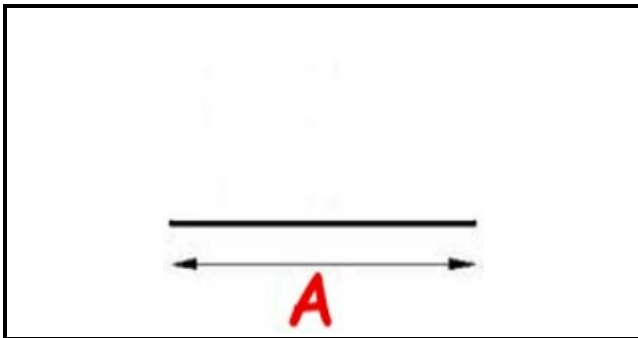

2103792

GUARNIZIONE MAGNETICA A INCASTRO L=2500MM QQ13

Data: 15-11-2024

ORIGINAL
OSP
SPARE PARTS**Dati tecnici**

LATO LUNGO mm	A=2500 mm
TIPO PROFILO	QQ13