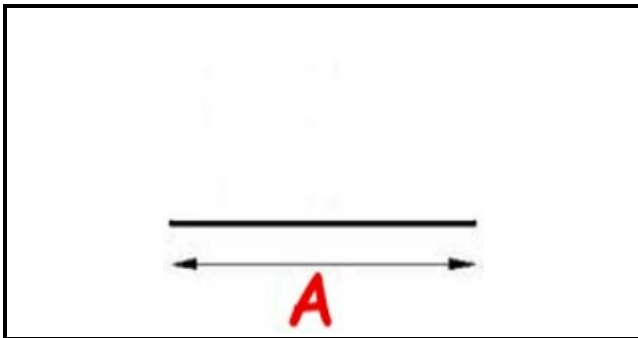

2103792

GUARNIZIONE MAGNETICA A INCASTRO L=2500MM QQ13

Data: 23-12-2024

ORIGINAL
OSP
SPARE PARTS**Dati tecnici**

LATO LUNGO mm	A=2500 mm
TIPO PROFILO	QQ13