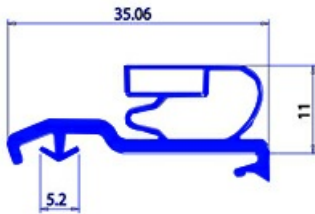

2103792

GUARNIZIONE MAGNETICA A INCASTRO L=2500MM QQ13

Data: 15-11-2024

ORIGINAL
OSP
SPARE PARTS**Dati tecnici**

LATO LUNGO mm	A=2500 mm
TIPO PROFILO	QQ13