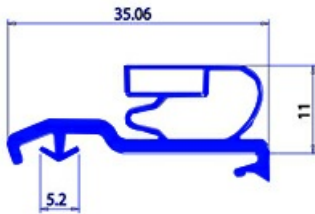

2103792

GUARNIZIONE MAGNETICA A INCASTRO L=2500MM QQ13

Data: 23-01-2025

ORIGINAL
OSP
SPARE PARTS**Dati tecnici**

LATO LUNGO mm	A=2500 mm
TIPO PROFILO	QQ13