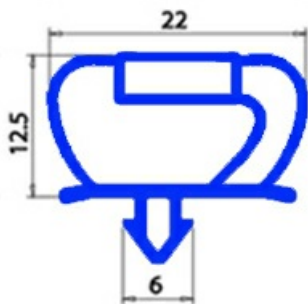

2103794

GUARNIZIONE MAGNETICA A INCASTRO 675X870MM XX2

Data: 15-11-2024

ORIGINAL
OSP
SPARE PARTS**Dati tecnici**

LATO CORTO mm	A=675 mm
LATO LUNGO mm	B=870 mm
TIPO PROFILO	QQ2