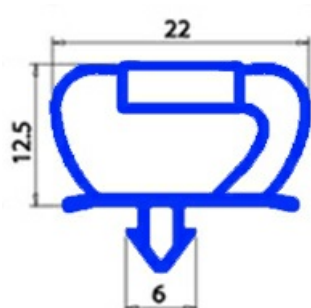

2103794

GUARNIZIONE MAGNETICA A INCASTRO 675X870MM XX2

Data: 23-01-2025

ORIGINAL
OSP
SPARE PARTS**Dati tecnici**

LATO CORTO mm	A=675 mm
LATO LUNGO mm	B=870 mm
TIPO PROFILO	QQ2