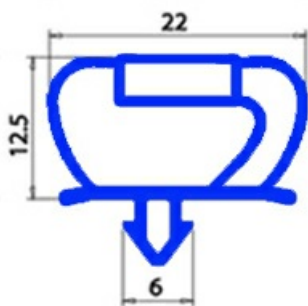

2103794

GUARNIZIONE MAGNETICA A INCASTRO 675X870MM XX2

Data: 23-12-2024

**ORIGINAL
OSP
SPARE PARTS****Dati tecnici**

| | |
|---------------|----------|
| LATO CORTO mm | A=675 mm |
| LATO LUNGO mm | B=870 mm |
| TIPO PROFILO | QQ2 |