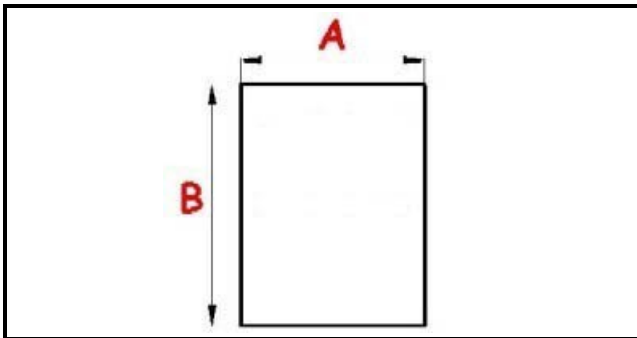

2103794

GUARNIZIONE MAGNETICA A INCASTRO 675X870MM XX2

Data: 15-11-2024

ORIGINAL
OSP
SPARE PARTS**Dati tecnici**

LATO CORTO mm	A=675 mm
LATO LUNGO mm	B=870 mm
TIPO PROFILO	QQ2