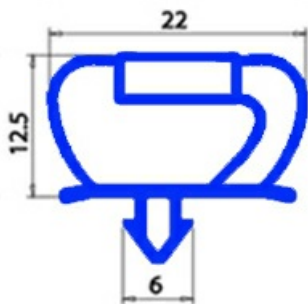

2103794

GUARNIZIONE MAGNETICA A INCASTRO 675X870MM XX2

Data: 05-10-2024

**ORIGINAL
OSP
SPARE PARTS****Dati tecnici**

LATO CORTO mm	A=675 mm
LATO LUNGO mm	B=870 mm
TIPO PROFILO	QQ2