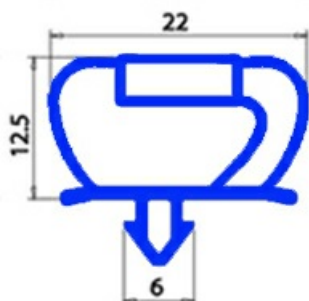

2103794

GUARNIZIONE MAGNETICA A INCASTRO 675X870MM XX2

Data: 06-03-2025

ORIGINAL
OSP
SPARE PARTS**Dati tecnici**

LATO CORTO mm	A=675 mm
LATO LUNGO mm	B=870 mm
TIPO PROFILO	QQ2