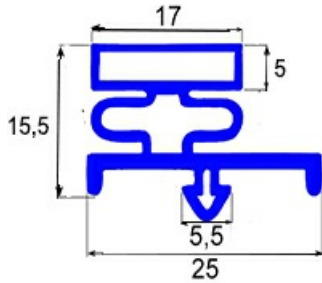

2103795

GUARNIZIONE MAGNETICA A INCASTRO 697X900MM QQ16

Data: 15-11-2024

ORIGINAL
OSP
SPARE PARTS**Dati tecnici**

LATO CORTO mm	A=697 mm
LATO LUNGO mm	B=900 mm
TIPO PROFILO	QQ16