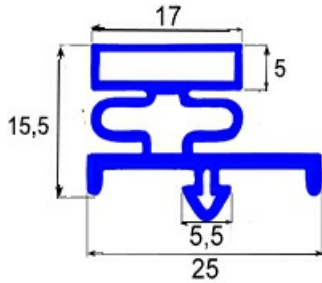

2103795

GUARNIZIONE MAGNETICA A INCASTRO 697X900MM QQ16

Data: 23-12-2024

ORIGINAL
OSP
SPARE PARTS**Dati tecnici**

LATO CORTO mm	A=697 mm
LATO LUNGO mm	B=900 mm
TIPO PROFILO	QQ16