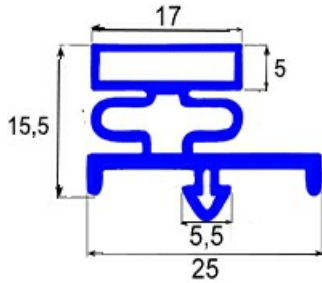

2103795

**GUARNIZIONE MAGNETICA A INCASTRO 697X900MM QQ16**

Data: 05-10-2024

ORIGINAL  
**OSP**  
SPARE PARTS**Dati tecnici**

LATO CORTO mm	A=697 mm
LATO LUNGO mm	B=900 mm
TIPO PROFILO	QQ16