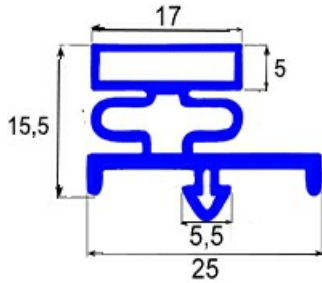

2103795

**GUARNIZIONE MAGNETICA A INCASTRO 697X900MM QQ16**

Data: 23-01-2025

ORIGINAL  
**OSP**  
SPARE PARTS**Dati tecnici**

LATO CORTO mm	A=697 mm
LATO LUNGO mm	B=900 mm
TIPO PROFILO	QQ16