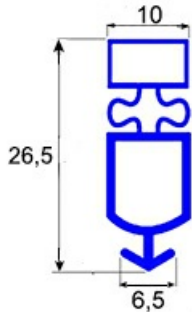

2103796

**GUARNIZIONE MAGNETICA A INCASTRO 600X675MM QQ17**

Data: 23-12-2024

ORIGINAL  
**OSP**  
SPARE PARTS**Dati tecnici**

LATO CORTO mm	A=600 mm
LATO LUNGO mm	B=675 mm
TIPO PROFILO	QQ17