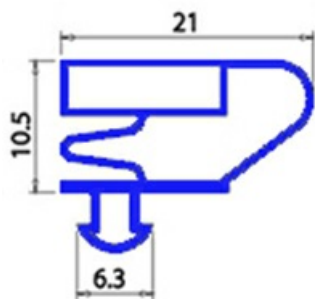

2103797

**GUARNIZIONE MAGNETICA A INCASTRO 470X670MM O.D. QQ4**

Data: 15-11-2024

ORIGINAL  
**OSP**  
SPARE PARTS**Dati tecnici**

LATO CORTO mm	A=470 mm
LATO LUNGO mm	B=670 mm
TIPO PROFILO	QQ4