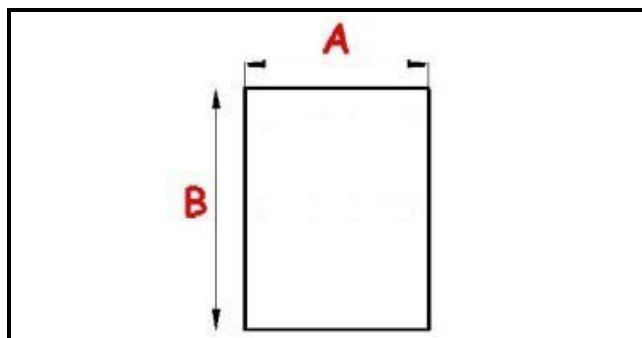

2103797

**GUARNIZIONE MAGNETICA A INCASTRO 470X670MM O.D. QQ4**

Data: 15-11-2024

ORIGINAL  
**OSP**  
SPARE PARTS**Dati tecnici**

LATO CORTO mm	A=470 mm
LATO LUNGO mm	B=670 mm
TIPO PROFILO	QQ4