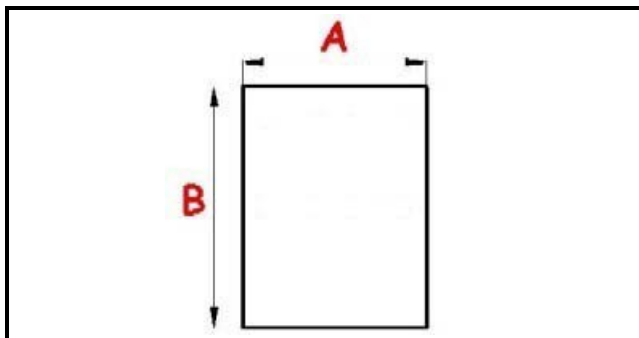

# GUARNIZIONE A MEZZOBORDO DA AVVITARE 475X725MM O.D. XX12

Data: 23-01-2025

ORIGINAL  
**OSP**  
SPARE PARTS

## Dati tecnici

LATO CORTO mm	A=475 mm
LATO LUNGO mm	B=725 mm
TIPO PROFILO	XX12