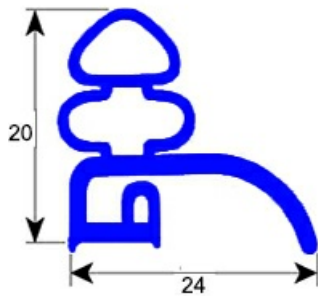

# GUARNIZIONE A MEZZOBORDO DA AVVITARE 475X725MM O.D. XX12

Data: 23-01-2025

ORIGINAL  
**OSP**  
SPARE PARTS

## Dati tecnici

LATO CORTO mm	A=475 mm
LATO LUNGO mm	B=725 mm
TIPO PROFILO	XX12