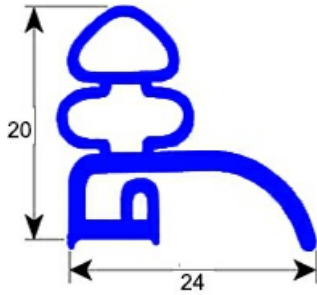

# GUARNIZIONE A MEZZOBORDO DA AVVITARE 475X725MM O.D. XX12

Data: 15-11-2024

ORIGINAL  
**OSP**  
SPARE PARTS

## Dati tecnici

LATO CORTO mm	A=475 mm
LATO LUNGO mm	B=725 mm
TIPO PROFILO	XX12