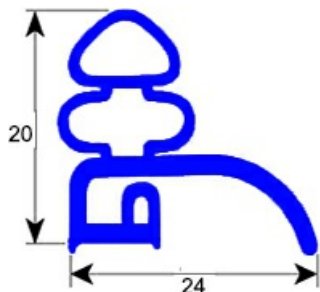

2103803

GUARNIZIONE MEZZOBORDO DA AVVITARE 355X465MM O.D. XX12

Data: 23-01-2025

ORIGINAL
OSP
SPARE PARTS**Dati tecnici**

LATO CORTO mm	A=355 mm
LATO LUNGO mm	B=465 mm
TIPO PROFILO	XX12