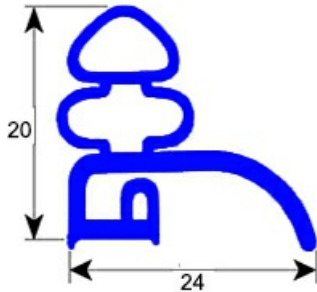

2103803

GUARNIZIONE MEZZOBORDO DA AVVITARE 355X465MM O.D. XX12

Data: 23-12-2024

ORIGINAL
OSP
SPARE PARTS**Dati tecnici**

LATO CORTO mm	A=355 mm
LATO LUNGO mm	B=465 mm
TIPO PROFILO	XX12