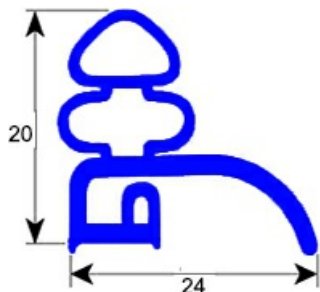

2103803

**GUARNIZIONE MEZZOBORDO DA AVVITARE 355X465MM O.D. XX12**

Data: 15-11-2024

ORIGINAL  
**OSP**  
SPARE PARTS**Dati tecnici**

LATO CORTO mm	A=355 mm
LATO LUNGO mm	B=465 mm
TIPO PROFILO	XX12