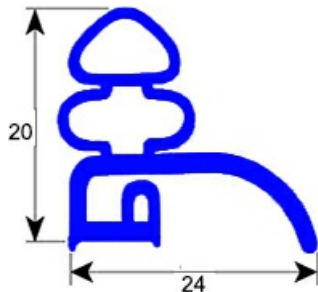

2103803

GUARNIZIONE MEZZOBORDO DA AVVITARE 355X465MM O.D. XX12

Data: 05-10-2024

ORIGINAL
OSP
SPARE PARTS**Dati tecnici**

LATO CORTO mm	A=355 mm
LATO LUNGO mm	B=465 mm
TIPO PROFILO	XX12