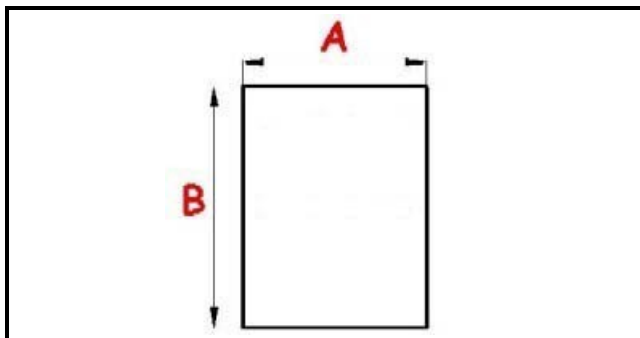

2103803

GUARNIZIONE MEZZOBORDO DA AVVITARE 355X465MM O.D. XX12

Data: 05-10-2024

ORIGINAL
OSP
SPARE PARTS**Dati tecnici**

LATO CORTO mm	A=355 mm
LATO LUNGO mm	B=465 mm
TIPO PROFILO	XX12