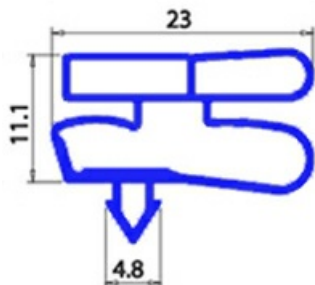

2103807

GUARN.MAGNETICA EXPO 420 PT JE 1422X588MM XX3

Data: 05-04-2025

ORIGINAL
OSP
SPARE PARTS

Dati tecnici

LATO LUNGO mm	B=1422 mm
TIPO PROFILO	XX3
LATO CORTO mm	A=588 mm

Codici produttore

MONDIAL FRAMEC SRL