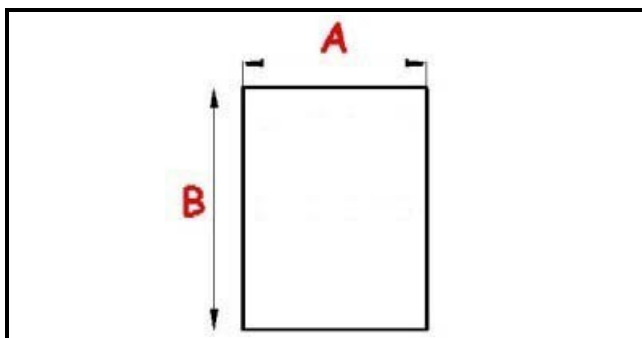

2103807

GUARN.MAGNETICA EXPO 420 PT JE 1422X588MM XX3

Data: 05-04-2025

ORIGINAL
OSP
SPARE PARTS

Dati tecnici

LATO LUNGO mm	B=1422 mm
TIPO PROFILO	XX3
LATO CORTO mm	A=588 mm

Codici produttore

MONDIAL FRAMEC SRL