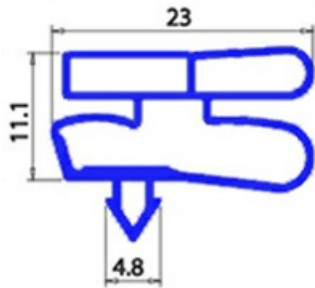

2103807

**GUARN.MAGNETICA EXPO 420 PT JE 1422X588MM XX3**

Data: 15-11-2024

ORIGINAL  
**OSP**  
SPARE PARTS**Dati tecnici**

LATO LUNGO mm	B=1422 mm
TIPO PROFILO	XX3
LATO CORTO mm	A=588 mm

**Codici produttore**