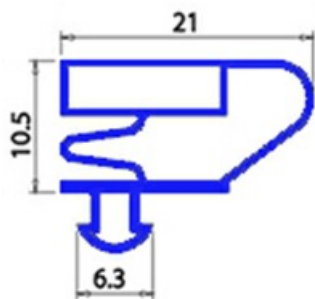

2103808

GUARNIZIONE MAGNETICA A INCASTRO 498X605MM QQ4

Data: 06-03-2025

ORIGINAL
OSP
SPARE PARTS**Dati tecnici**

LATO LUNGO mm	B=605 mm
TIPO PROFILO	QQ4
LATO CORTO mm	A=498 mm