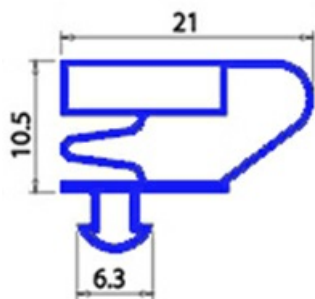

2103808

GUARNIZIONE MAGNETICA A INCASTRO 498X605MM QQ4

Data: 15-11-2024

ORIGINAL
OSP
SPARE PARTS**Dati tecnici**

LATO LUNGO mm	B=605 mm
TIPO PROFILO	QQ4
LATO CORTO mm	A=498 mm