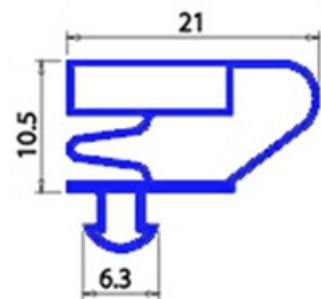

2103808

**GUARNIZIONE MAGNETICA A INCASTRO 498X605MM QQ4**

Data: 23-12-2024

ORIGINAL  
**OSP**  
SPARE PARTS**Dati tecnici**

LATO LUNGO mm	B=605 mm
TIPO PROFILO	QQ4
LATO CORTO mm	A=498 mm