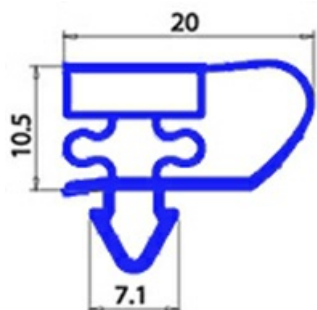

2103809

GUARNIZIONE MAGNETICA A INCASTRO 640x1465MM YY22

Data: 05-10-2024

ORIGINAL
OSP
SPARE PARTS**Dati tecnici**

| | |
|---------------|-----------|
| TIPO PROFILO | YY22 |
| LATO LUNGO mm | B=1465 mm |
| LATO CORTO mm | A=640 mm |