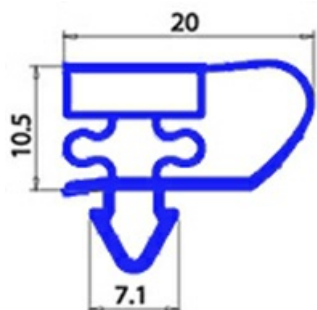

2103809

**GUARNIZIONE MAGNETICA A INCASTRO 640x1465MM YY22**

Data: 06-03-2025

ORIGINAL  
**OSP**  
SPARE PARTS**Dati tecnici**

TIPO PROFILO	YY22
LATO LUNGO mm	B=1465 mm
LATO CORTO mm	A=640 mm