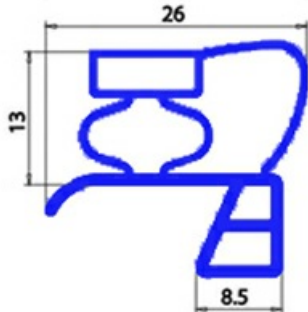

2103814

**GUARNIZIONE MAGNETICA A INCASTRO 575X1705MM O.D. QQ5**

Data: 05-10-2024

ORIGINAL  
**OSP**  
SPARE PARTS**Dati tecnici**

LATO LUNGO mm	B=1705 mm
TIPO PROFILO	QQ5
LATO CORTO mm	A=575 mm