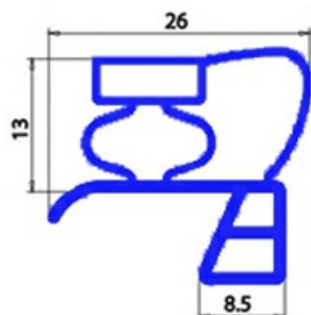

2103814

GUARNIZIONE MAGNETICA A INCASTRO 575X1705MM O.D. QQ5

Data: 06-03-2025

ORIGINAL
OSP
SPARE PARTS**Dati tecnici**

LATO LUNGO mm	B=1705 mm
TIPO PROFILO	QQ5
LATO CORTO mm	A=575 mm