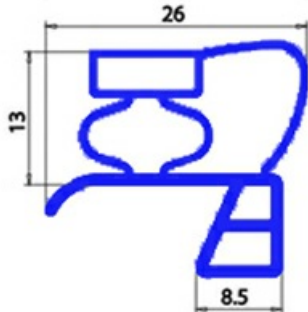

2103814

GUARNIZIONE MAGNETICA A INCASTRO 575X1705MM O.D. QQ5

Data: 23-01-2025

ORIGINAL
OSP
SPARE PARTS**Dati tecnici**

LATO LUNGO mm	B=1705 mm
TIPO PROFILO	QQ5
LATO CORTO mm	A=575 mm