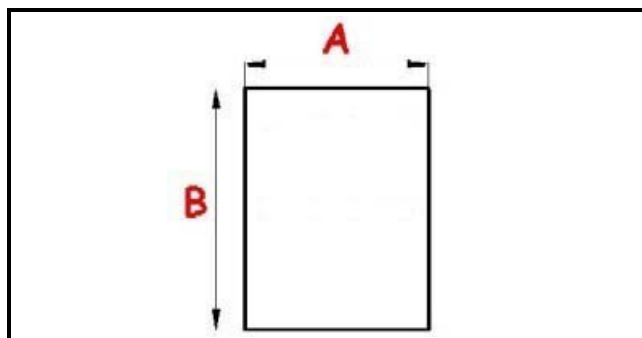

2103814

GUARNIZIONE MAGNETICA A INCASTRO 575X1705MM O.D. QQ5

Data: 06-03-2025

ORIGINAL
OSP
SPARE PARTS**Dati tecnici**

LATO LUNGO mm	B=1705 mm
TIPO PROFILO	QQ5
LATO CORTO mm	A=575 mm