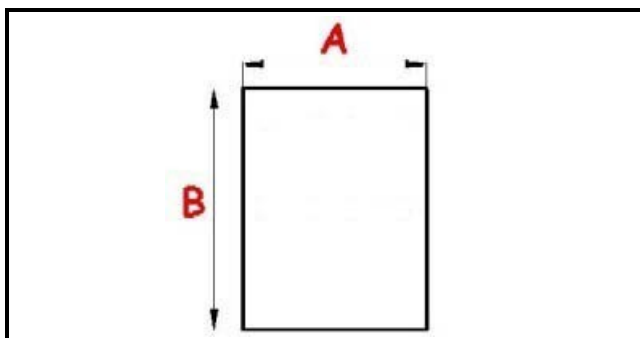

# GUARNIZIONE MAGNETICA AD INCASTRO 560x425MM XX3

Data: 05-10-2024

ORIGINAL  
**OSP**  
SPARE PARTS

## Dati tecnici

LATO CORTO mm	A=425mm
LATO LUNGO mm	B=560mm
TIPO PROFILO	XX3