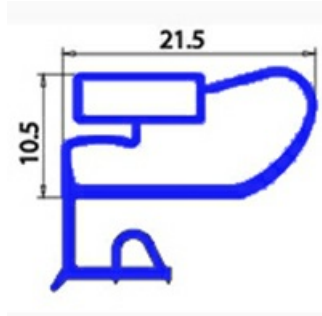

2103818

GUARNIZIONE MAGNETICA MEZZO BORDO 590x382MM XX4

Data: 15-11-2024

ORIGINAL
OSP
SPARE PARTS**Dati tecnici**

LATO CORTO mm	A=382mm
LATO LUNGO mm	B=590mm
TIPO PROFILO	XX4

Codici produttore

ELECTROLUX PROFESSIONAL S.P.A.