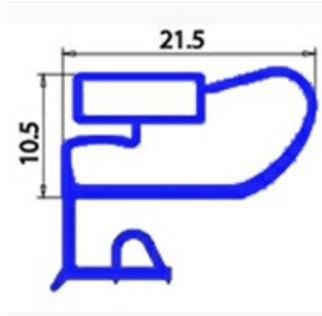

2103818

GUARNIZIONE MAGNETICA MEZZO BORDO 590x382MM XX4

Data: 05-10-2024

ORIGINAL
OSP
SPARE PARTS**Dati tecnici**

LATO CORTO mm	A=382mm
LATO LUNGO mm	B=590mm
TIPO PROFILO	XX4

Codici produttore

ELECTROLUX PROFESSIONAL S.P.A.