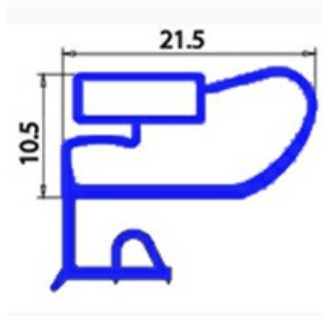

2103818

GUARNIZIONE MAGNETICA MEZZO BORDO 590x382MM XX4

Data: 23-01-2025

ORIGINAL
OSP
SPARE PARTS**Dati tecnici**

LATO CORTO mm	A=382mm
LATO LUNGO mm	B=590mm
TIPO PROFILO	XX4

Codici produttore

ELECTROLUX PROFESSIONAL S.P.A.