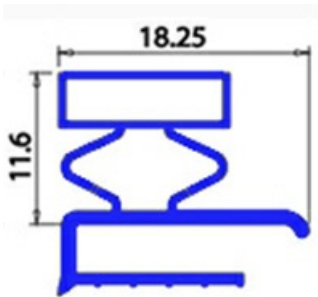

2103819

GUARNIZIONE MAGNETICA MEZZO BORDO 600x425 mm XX5

Data: 23-01-2025

Dati tecnici

LATO CORTO mm	A=425mm
LATO LUNGO mm	B=600mm
TIPO PROFILO	XX5