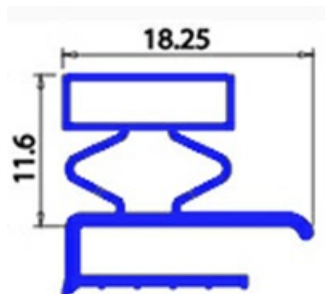

2103819

**GUARNIZIONE MAGNETICA MEZZO BORDO 600x425 mm XX5**

Data: 06-03-2025

**Dati tecnici**

LATO CORTO mm	A=425mm
LATO LUNGO mm	B=600mm
TIPO PROFILO	XX5