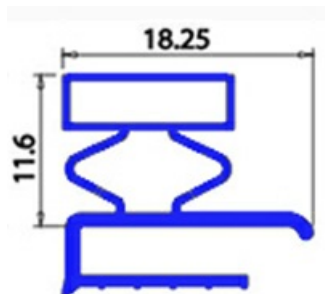

2103819

**GUARNIZIONE MAGNETICA MEZZO BORDO 600x425 mm XX5**

Data: 23-12-2024

**Dati tecnici**

LATO CORTO mm	A=425mm
LATO LUNGO mm	B=600mm
TIPO PROFILO	XX5