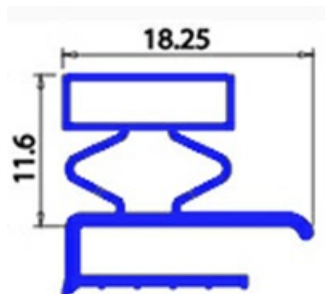

2103819

GUARNIZIONE MAGNETICA MEZZO BORDO 600x425 mm XX5

Data: 15-11-2024

**Dati tecnici**

LATO CORTO mm	A=425mm
LATO LUNGO mm	B=600mm
TIPO PROFILO	XX5