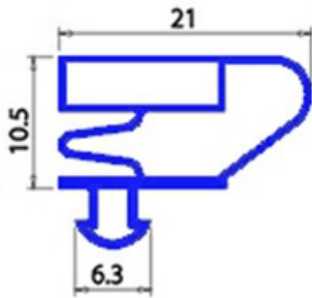

# GUARNIZIONE MAGN. AD INCASTRO 610X1570MM EVERLASTING QQ4

Data: 23-12-2024

ORIGINAL  
**OSP**  
SPARE PARTS

## Dati tecnici

LATO CORTO mm	A=610mm
LATO LUNGO mm	B=1570mm
TIPO PROFILO	QQ4