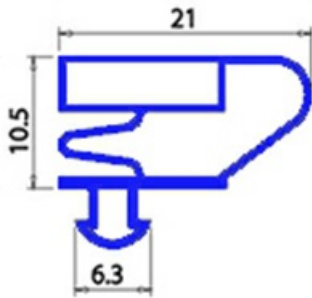

2103821

GUARNIZIONE MAGN. AD INCASTRO 610X1570MM EVERLASTING QQ4

Data: 15-11-2024

ORIGINAL
OSP
SPARE PARTS