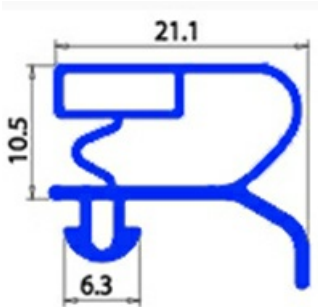

2103823

**GUARNIZIONE MAGNETICA A INCASTRO 840X2040MM XX1 O.D.**

Data: 23-12-2024

ORIGINAL  
**OSP**  
SPARE PARTS**Dati tecnici**

LATO CORTO mm	A=840mm
LATO LUNGO mm	B=2040mm
TIPO PROFILO	XX1