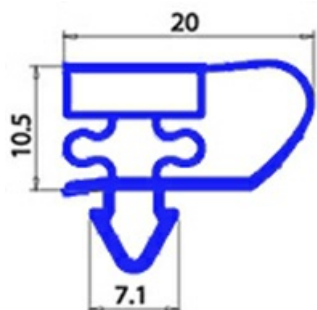

2103826

GUARNIZIONE MAGNETICA A INCASTRO 470X610MM YY22

Data: 15-11-2024

ORIGINAL
OSP
SPARE PARTS**Dati tecnici**

LATO CORTO mm	A=470mm
LATO LUNGO mm	B=610mm
TIPO PROFILO	YY22