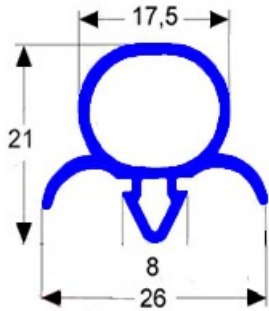

2103839

GUARNIZIONE A INCASTRO 2500mm QQ12

Data: 23-01-2025

ORIGINAL
OSP
SPARE PARTS