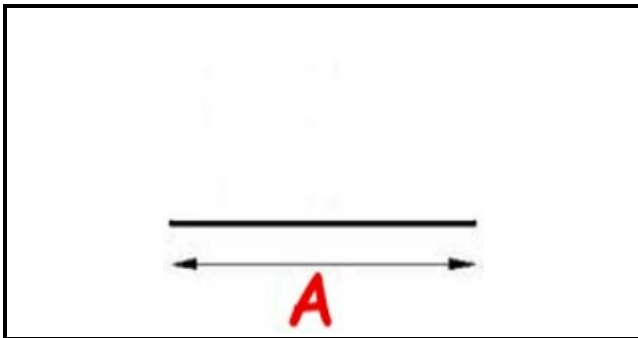

## Dati tecnici

LATO LUNGO mm	A=2500mm
TIPO PROFILO	QQ12