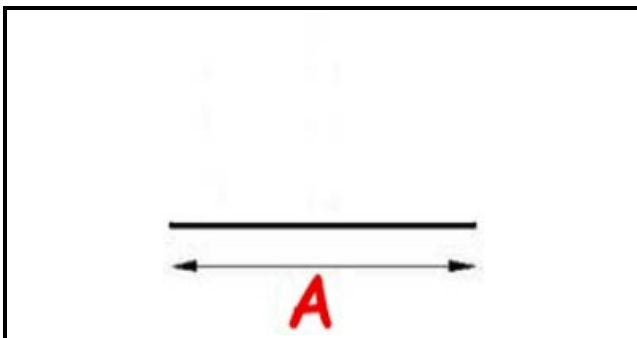

## Dati tecnici

LATO LUNGO mm	A=2500mm
TIPO PROFILO	QQ1