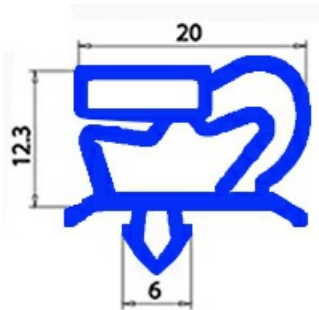

2103844

GUARNIZIONE A INCASTRO BARRA 2500mm QQ1

Data: 06-03-2025

ORIGINAL
OSP
SPARE PARTS