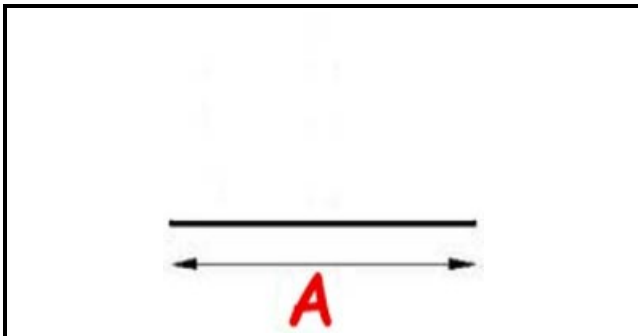

## Dati tecnici

LATO LUNGO mm	A=2500mm
TIPO PROFILO	QQ1