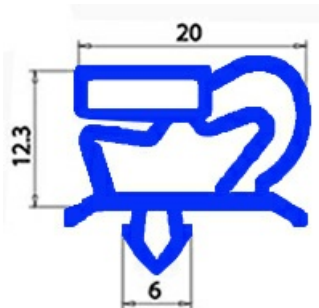

2103844

GUARNIZIONE A INCASTRO BARRA 2500mm QQ1

Data: 23-12-2024

ORIGINAL
OSP
SPARE PARTS