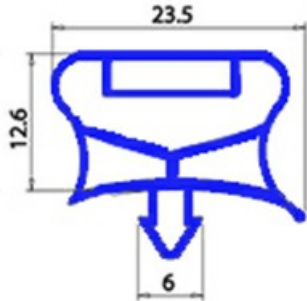

2103846

**GUARNIZIONE MAGNETICA A INCASTRO 505X650MM QQ7 O.D.**

Data: 06-03-2025

ORIGINAL  
**OSP**  
SPARE PARTS**Dati tecnici**

LATO CORTO mm	A=505mm
LATO LUNGO mm	B=650mm
TIPO PROFILO	QQ7