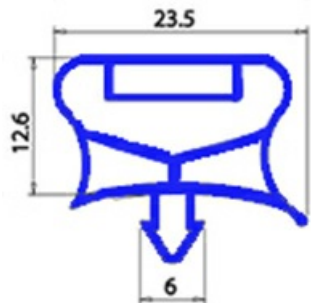

## "GUARNIZIONE PORTA; 528x1532 mm QQ7

Data: 07-04-2025

ORIGINAL  
**OSP**  
SPARE PARTS

### Dati tecnici

LATO CORTO mm	A=528mm
LATO LUNGO mm	B=1532mm
TIPO PROFILO	QQ7