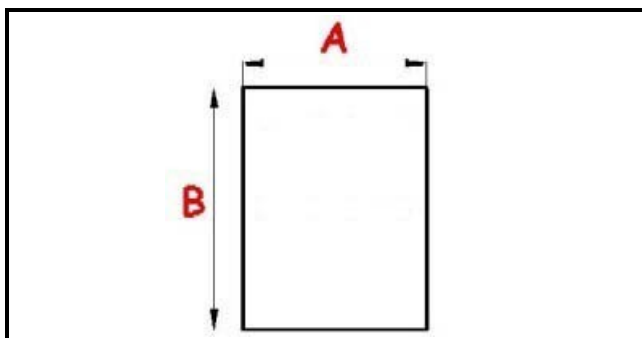

## "GUARNIZIONE PORTA; 528x1532 mm QQ7

Data: 07-04-2025

ORIGINAL  
**OSP**  
SPARE PARTS

### Dati tecnici

LATO CORTO mm	A=528mm
LATO LUNGO mm	B=1532mm
TIPO PROFILO	QQ7