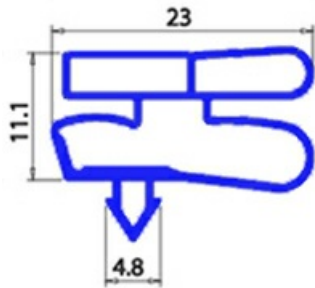

2103860

**GUARNIZIONE MAGNETICA A INCASTRO 420X620MM XX3 O.D.**

Data: 23-11-2024

ORIGINAL  
**OSP**  
SPARE PARTS**Dati tecnici**

|               |         |
|---------------|---------|
| LATO CORTO mm | A=420mm |
| LATO LUNGO mm | B=620mm |
| TIPO PROFILO  | XX3     |