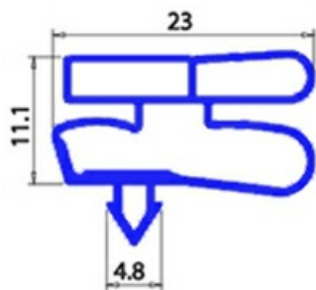

2103860

**GUARNIZIONE MAGNETICA A INCASTRO 420X620MM XX3 O.D.**

Data: 14-11-2024

ORIGINAL  
**OSP**  
SPARE PARTS**Dati tecnici**

|               |         |
|---------------|---------|
| LATO CORTO mm | A=420mm |
| LATO LUNGO mm | B=620mm |
| TIPO PROFILO  | XX3     |