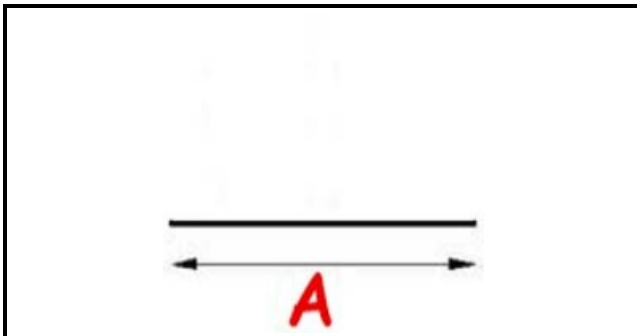

### Dati tecnici

LATO LUNGO mm	A=2500mm
TIPO PROFILO	QQ4