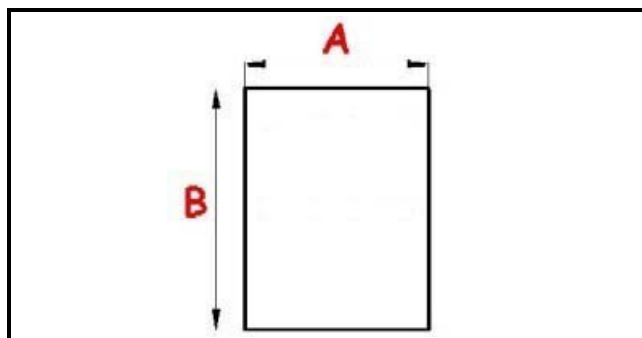

2103869

**GUARNIZIONE MAGNETICA A INCASTRO 565X645MM QQ1 O.D.**

Data: 23-01-2025

ORIGINAL  
**OSP**  
SPARE PARTS**Dati tecnici**

LATO CORTO mm	A=565mm
LATO LUNGO mm	B=645mm
TIPO PROFILO	QQ1