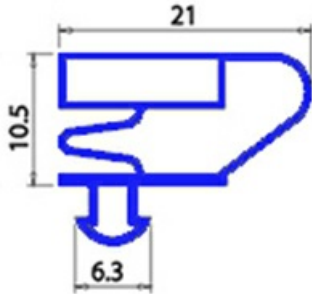

2103874

GUARNIZIONE MAGNETICA AD INCASTRO 640X1555MM QQ4 O.D.

Data: 06-03-2025

ORIGINAL
OSP
SPARE PARTS**Dati tecnici**

LATO CORTO mm	A=640mm
LATO LUNGO mm	B=1555mm
TIPO PROFILO	QQ4