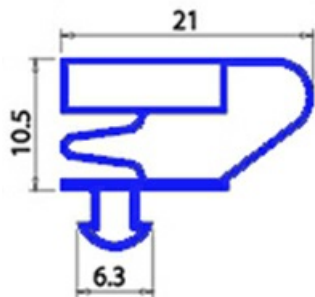

2103874

GUARNIZIONE MAGNETICA AD INCASTRO 640X1555MM QQ4 O.D.

Data: 23-01-2025

ORIGINAL
OSP
SPARE PARTS**Dati tecnici**

LATO CORTO mm	A=640mm
LATO LUNGO mm	B=1555mm
TIPO PROFILO	QQ4