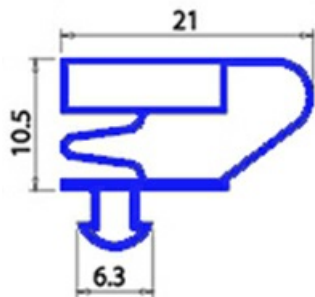

2103874

GUARNIZIONE MAGNETICA AD INCASTRO 640X1555MM QQ4 O.D.

Data: 14-11-2024

ORIGINAL
OSP
SPARE PARTS**Dati tecnici**

| | |
|---------------|----------|
| LATO CORTO mm | A=640mm |
| LATO LUNGO mm | B=1555mm |
| TIPO PROFILO | QQ4 |