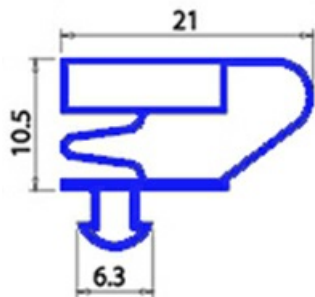

2103875

GUARNIZIONI MAGNETICA A INCASTRO 670X710MM QQ4 O.D.

Data: 23-01-2025

ORIGINAL
OSP
SPARE PARTS**Dati tecnici**

LATO CORTO mm	A=670mm
LATO LUNGO mm	B=710mm
TIPO PROFILO	QQ4