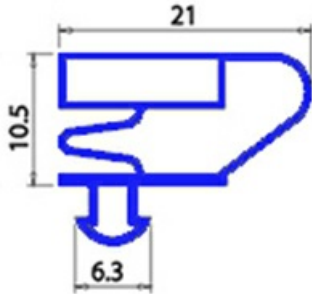

2103875

**GUARNIZIONI MAGNETICA A INCASTRO 670X710MM QQ4 O.D.**

Data: 06-03-2025

ORIGINAL  
**OSP**  
SPARE PARTS**Dati tecnici**

LATO CORTO mm	A=670mm
LATO LUNGO mm	B=710mm
TIPO PROFILO	QQ4