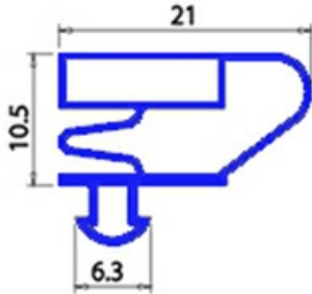

2103875

GUARNIZIONI MAGNETICA A INCASTRO 670X710MM QQ4 O.D.

Data: 20-09-2024

ORIGINAL
OSP
SPARE PARTS**Dati tecnici**

LATO CORTO mm	A=670mm
LATO LUNGO mm	B=710mm
TIPO PROFILO	QQ4