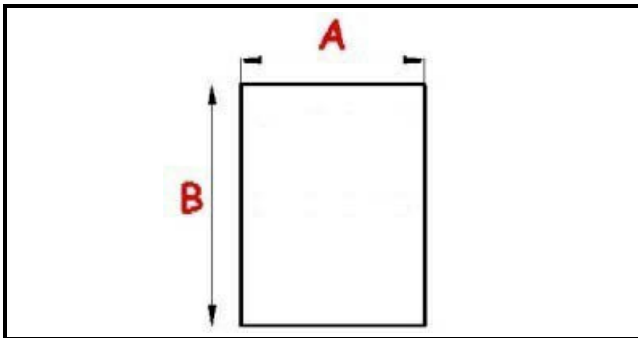

2103876

**GUARNIZIONE MAGNETICA A INCASTRO 480X1110MM XX3 O.D.**

Data: 24-12-2024

ORIGINAL  
**OSP**  
SPARE PARTS**Dati tecnici**

LATO CORTO mm	A=480mm
LATO LUNGO mm	B=1110mm
TIPO PROFILO	XX3